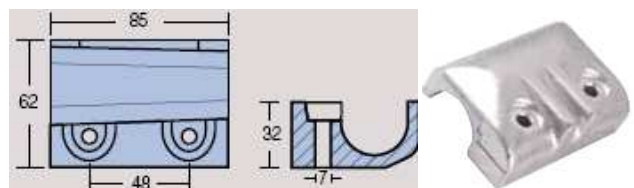

REF:	YAMAHA HC 48	PESO(KG)
26-01131	PLACA PARA MOTOR	0,610