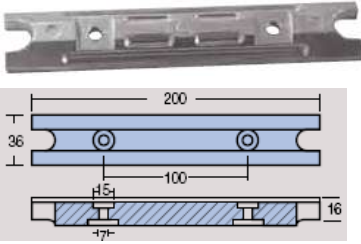

REF:	MARINER 6 - 9,9HP	PESO(KG)
26-01107	PLACA PARA MOTOR	0,030

REF:	YAMAHA 115-225HP	PESO(KG)
26-01112	BARRA PARA MOTOR	0,950

REF:	YAMAHA 60-90HP	PESO(KG)
26-01113	BARRA PARA MOTOR	0,520

ZINCOS

MARINER / YAMAHA

REF:	YAMAHA SERIE 700	PESO(KG)
26-01115	PLACA PARA MOTOR	0,460

REF:	YAMAHA 9,9-15HP	PESO(KG)
26-01116	PLACA PARA MOTOR	0,140

REF:	YAMAHA 6C-6D-8C	PESO(KG)
26-01118	PLACA PARA MOTOR	0,190

REF:	YAMAHA 130-205-230-260HP	PESO(KG)
26-01119	BARBATANA PARA MOTOR	0,580