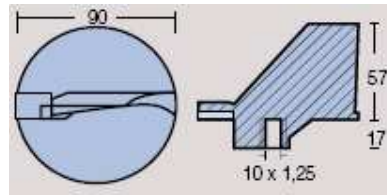

ZINCOS

MARINER / YAMAHA

REF:	MARINER 10-50HP YAMAHA 20-25-30HP	PESO(KG)
26-01100	BARBATANA PARA MOTOR	0,290

REF:	MARINER 40-60HP YAMAHA 55HP	PESO(KG)
26-01101	BARBATANA PARA MOTOR	0,490

REF:	MARINER 80-140HP	PESO(KG)
26-01102	BARBATANA PARA MOTOR	0,620