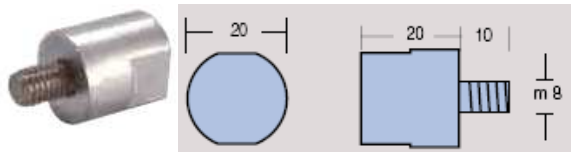

YANMAR

REF:	SÉRIE YANMAR	PESO(KG)
26-01303	VARETA PARA MOTOR	0,045

REF:	SÉRIE YANMAR	PESO(KG)
26-01305	COLAR PARA MOTOR	0,830