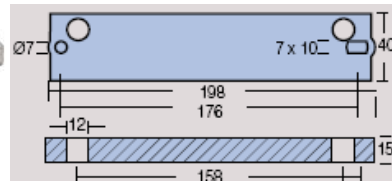

TOHATSU

REF:	SÉRIE 60-70-90-120-140HP	PESO(KG)
26-01254	PLACA PARA MOTOR	0,475

REF:	SÉRIE 60-70-90-120-140HP	PESO(KG)
26-01255	BARBATANA PARA MOTOR	0,345