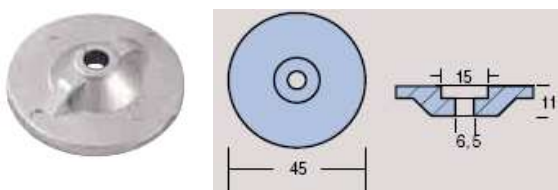

ZINCOS

MARINER / YAMAHA

REF:	MARINER 10-50HP YAMAHA 20-25-30HP	PESO(KG)
26-01100	BARBATANA PARA MOTOR	0,290

REF:	MARINER 40-60HP YAMAHA 55HP	PESO(KG)
26-01101	BARBATANA PARA MOTOR	0,490

REF:	MARINER 80-140HP	PESO(KG)
26-01102	BARBATANA PARA MOTOR	0,620

REF:	YAMAHA 115-225HP(V4-V6)	PESO(KG)
26-01103	BARBATANA PARA MOTOR	0,400

REF:	YAMAHA 60-90HP	PESO(KG)
26-01104	BARBATANA PARA MOTOR	0,420

REF:	YAMAHA 115-225HP	PESO(KG)
26-01105	CUBO PARA MOTOR	0,145

REF:	YAMAHA 9,9HP	PESO(KG)
26-01106	RODELA PARA MOTOR	0,045