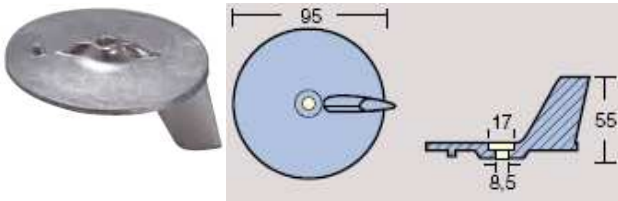

ZINCOS

MARINER / YAMAHA

REF:	MARINER 10-50HP YAMAHA 20-25-30HP	PESO(KG)
26-01100	BARBATANA PARA MOTOR	0,290

REF:	MARINER 40-60HP YAMAHA 55HP	PESO(KG)
26-01101	BARBATANA PARA MOTOR	0,490

REF:	MARINER 80-140HP	PESO(KG)
26-01102	BARBATANA PARA MOTOR	0,620

REF:	YAMAHA 115-225HP(V4-V6)	PESO(KG)
26-01103	BARBATANA PARA MOTOR	0,400

REF:	YAMAHA 60-90HP	PESO(KG)
26-01104	BARBATANA PARA MOTOR	0,420

REF:	YAMAHA 115-225HP	PESO(KG)
26-01105	CUBO PARA MOTOR	0,145

REF:	YAMAHA 9,9HP	PESO(KG)
26-01106	RODELA PARA MOTOR	0,045