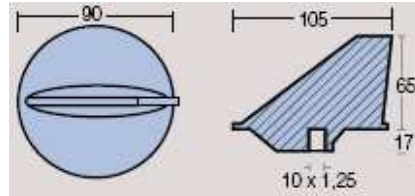

ZINCOS

MARINER / YAMAHA

REF:	MARINER 10-50HP YAMAHA 20-25-30HP	PESO(KG)
26-01100	BARBATANA PARA MOTOR	0,290

REF:	MARINER 40-60HP YAMAHA 55HP	PESO(KG)
26-01101	BARBATANA PARA MOTOR	0,490

REF:	MARINER 80-140HP	PESO(KG)
26-01102	BARBATANA PARA MOTOR	0,620

REF:	YAMAHA 115-225HP(V4-V6)	PESO(KG)
26-01103	BARBATANA PARA MOTOR	0,400

REF:	YAMAHA 60-90HP	PESO(KG)
26-01104	BARBATANA PARA MOTOR	0,420

REF:	YAMAHA 115-225HP	PESO(KG)
26-01105	CUBO PARA MOTOR	0,145

REF:	YAMAHA 9,9HP	PESO(KG)
26-01106	RODELA PARA MOTOR	0,045

REF:	MARINER 6 - 9,9HP	PESO(KG)
26-01107	PLACA PARA MOTOR	0,030

REF:	YAMAHA 115-225HP	PESO(KG)
26-01112	BARRA PARA MOTOR	0,950

REF:	YAMAHA 60-90HP	PESO(KG)
26-01113	BARRA PARA MOTOR	0,520