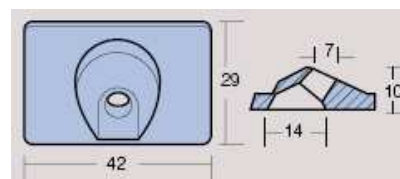

REF:	YAMAHA 115-225HP(V4-V6)	PESO(KG)
26-01103	BARBATANA PARA MOTOR	0,400

REF:	YAMAHA 60-90HP	PESO(KG)
26-01104	BARBATANA PARA MOTOR	0,420

REF:	YAMAHA 115-225HP	PESO(KG)
26-01105	CUBO PARA MOTOR	0,145

REF:	YAMAHA 9,9HP	PESO(KG)
26-01106	RODELA PARA MOTOR	0,045