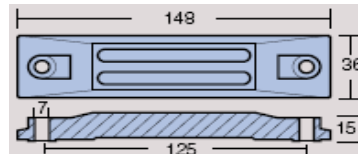

ZINCOS

MARINER / YAMAHA

REF:	SÉRIE YAMAHA T.D.	PESO(KG)
26-01138	PLACA PARA MOTOR	0,275

REF:	YAMAHA 80 - 100HP - 4T	PESO(KG)
26-01140	BARBATANA PARA MOTOR	0,400

TOHATSU

REF:	SÉRIE 60-70-90-120-140HP	PESO(KG)
26-01254	PLACA PARA MOTOR	0,475

REF:	SÉRIE 60-70-90-120-140HP	PESO(KG)
26-01255	BARBATANA PARA MOTOR	0,345

YANMAR

REF:	SÉRIE YANMAR	PESO(KG)
26-01303	VARETA PARA MOTOR	0,045

REF:	SÉRIE YANMAR	PESO(KG)
26-01305	COLAR PARA MOTOR	0,830

HONDA

REF:	SÉRIE 25-40-50HP	PESO(KG)
26-01403	BARBATANA PARA MOTOR	0,275

REF:	SÉRIE 40-50HP	PESO(KG)
26-01404	PLACA PARA MOTOR	0,380

REF:	SÉRIE 75-130HP	PESO(KG)
26-01405	PLACA PARA MOTOR	0,240

REF:	SÉRIE 75-130HP	PESO(KG)
26-01406	PLACA PARA MOTOR	0,835