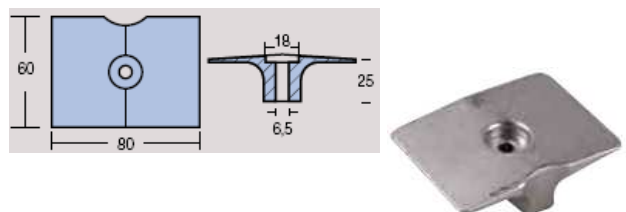

REF:	SÉRIE 4 TEMPOS	PESO(KG)
26-01135	PLACA PARA MOTOR	0,265