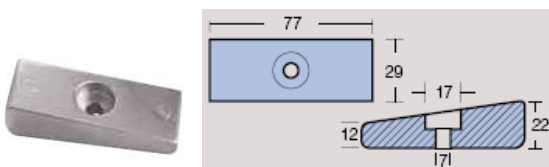

REF:	SÉRIE 75-130HP	PESO(KG)
26-01405	PLACA PARA MOTOR	0,240

REF:	SÉRIE 75-130HP	PESO(KG)
26-01406	PLACA PARA MOTOR	0,835