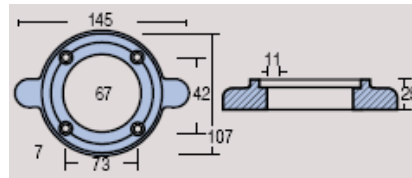

YANMAR

REF:	SÉRIE YANMAR	PESO(KG)
26-01303	VARETA PARA MOTOR	0,045

REF:	SÉRIE YANMAR	PESO(KG)
26-01305	COLAR PARA MOTOR	0,830