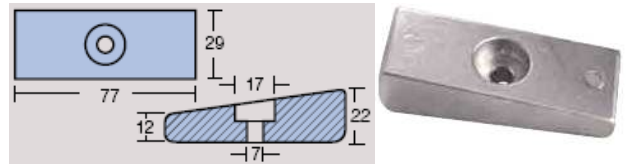

REF:	YAMAHA 75HP - XR6	PESO(KG)
26-01129	PLACA PARA MOTOR	0,240