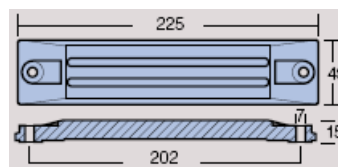

REF:	SÉRIE 25-40-50HP	PESO(KG)
26-01403	BARBATANA PARA MOTOR	0,275

REF:	SÉRIE 40-50HP	PESO(KG)
26-01404	PLACA PARA MOTOR	0,380