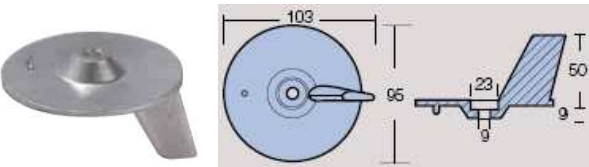

TOHATSU

REF:	SÉRIE 60-70-90-120-140HP	PESO(KG)
26-01254	PLACA PARA MOTOR	0,475

REF:	SÉRIE 60-70-90-120-140HP	PESO(KG)
26-01255	BARBATANA PARA MOTOR	0,345

YANMAR

REF:	SÉRIE YANMAR	PESO(KG)
26-01303	VARETA PARA MOTOR	0,045

REF:	SÉRIE YANMAR	PESO(KG)
26-01305	COLAR PARA MOTOR	0,830

HONDA

REF:	SÉRIE 25-40-50HP	PESO(KG)
26-01403	BARBATANA PARA MOTOR	0,275

REF:	SÉRIE 40-50HP	PESO(KG)
26-01404	PLACA PARA MOTOR	0,380

REF:	SÉRIE 75-130HP	PESO(KG)
26-01405	PLACA PARA MOTOR	0,240