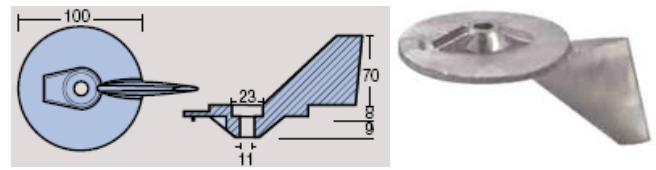

REF:	MARINER 6 - 9,9HP	PESO(KG)
26-01107	PLACA PARA MOTOR	0,030

REF:	YAMAHA 115-225HP	PESO(KG)
26-01112	BARRA PARA MOTOR	0,950

REF:	YAMAHA 60-90HP	PESO(KG)
26-01113	BARRA PARA MOTOR	0,520

ZINCOS

MARINER / YAMAHA

REF:	YAMAHA SERIE 700	PESO(KG)
26-01115	PLACA PARA MOTOR	0,460

REF:	YAMAHA 9,9-15HP	PESO(KG)
26-01116	PLACA PARA MOTOR	0,140

REF:	YAMAHA 6C-6D-8C	PESO(KG)
26-01118	PLACA PARA MOTOR	0,190

REF:	YAMAHA 130-205-230-260HP	PESO(KG)
26-01119	BARBATANA PARA MOTOR	0,580