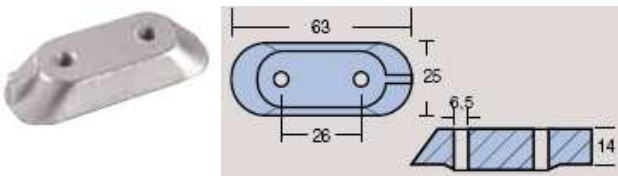

REF:	YAMAHA SERIE 700	PESO(KG)
26-01115	PLACA PARA MOTOR	0,460

REF:	YAMAHA 9,9-15HP	PESO(KG)
26-01116	PLACA PARA MOTOR	0,140

REF:	YAMAHA 6C-6D-8C	PESO(KG)
26-01118	PLACA PARA MOTOR	0,190

REF:	YAMAHA 130-205-230-260HP	PESO(KG)
26-01119	BARBATANA PARA MOTOR	0,580