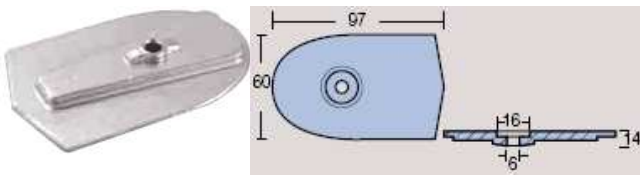

REF:	MARINER 6 - 9,9HP	PESO(KG)
26-01107	PLACA PARA MOTOR	0,030

REF:	YAMAHA 115-225HP	PESO(KG)
26-01112	BARRA PARA MOTOR	0,950

REF:	YAMAHA 60-90HP	PESO(KG)
26-01113	BARRA PARA MOTOR	0,520

ZINCOS

MARINER / YAMAHA

REF:	YAMAHA SERIE 700	PESO(KG)
26-01115	PLACA PARA MOTOR	0,460

REF:	YAMAHA 9,9-15HP	PESO(KG)
26-01116	PLACA PARA MOTOR	0,140

REF:	YAMAHA 6C-6D-8C	PESO(KG)
26-01118	PLACA PARA MOTOR	0,190

REF:	YAMAHA 130-205-230-260HP	PESO(KG)
26-01119	BARBATANA PARA MOTOR	0,580