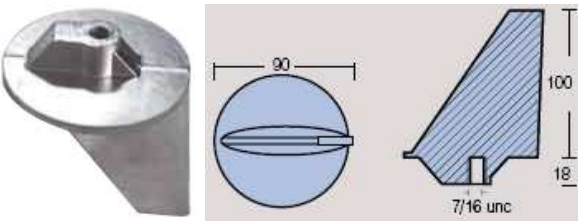

ZINCOS

MARINER / YAMAHA

REF:	MARINER 10-50HP YAMAHA 20-25-30HP	PESO(KG)
26-01100	BARBATANA PARA MOTOR	0,290

REF:	MARINER 40-60HP YAMAHA 55HP	PESO(KG)
26-01101	BARBATANA PARA MOTOR	0,490

REF:	MARINER 80-140HP	PESO(KG)
26-01102	BARBATANA PARA MOTOR	0,620