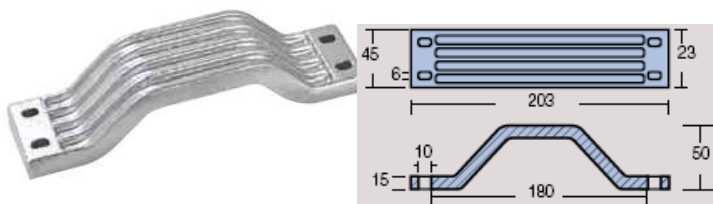

ZINCOS

MARINER / YAMAHA

REF:	MARINER 10-50HP YAMAHA 20-25-30HP	PESO(KG)
26-01100	BARBATANA PARA MOTOR	0,290

REF:	MARINER 40-60HP YAMAHA 55HP	PESO(KG)
26-01101	BARBATANA PARA MOTOR	0,490

REF:	MARINER 80-140HP	PESO(KG)
26-01102	BARBATANA PARA MOTOR	0,620

REF:	YAMAHA 115-225HP(V4-V6)	PESO(KG)
26-01103	BARBATANA PARA MOTOR	0,400

REF:	YAMAHA 60-90HP	PESO(KG)
26-01104	BARBATANA PARA MOTOR	0,420

REF:	YAMAHA 115-225HP	PESO(KG)
26-01105	CUBO PARA MOTOR	0,145

REF:	YAMAHA 9,9HP	PESO(KG)
26-01106	RODELA PARA MOTOR	0,045

REF:	MARINER 6 - 9,9HP	PESO(KG)
26-01107	PLACA PARA MOTOR	0,030

REF:	YAMAHA 115-225HP	PESO(KG)
26-01112	BARRA PARA MOTOR	0,950

REF:	YAMAHA 60-90HP	PESO(KG)
26-01113	BARRA PARA MOTOR	0,520

ZINCOS

MARINER / YAMAHA