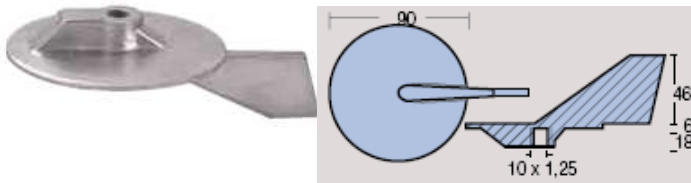

ZINCOS

MARINER / YAMAHA

REF:	MARINER 10-50HP YAMAHA 20-25-30HP	PESO(KG)
26-01100	BARBATANA PARA MOTOR	0,290

REF:	MARINER 40-60HP YAMAHA 55HP	PESO(KG)
26-01101	BARBATANA PARA MOTOR	0,490

REF:	MARINER 80-140HP	PESO(KG)
26-01102	BARBATANA PARA MOTOR	0,620

REF:	YAMAHA 115-225HP(V4-V6)	PESO(KG)
26-01103	BARBATANA PARA MOTOR	0,400

REF:	YAMAHA 60-90HP	PESO(KG)
26-01104	BARBATANA PARA MOTOR	0,420

REF:	YAMAHA 115-225HP	PESO(KG)
26-01105	CUBO PARA MOTOR	0,145

REF:	YAMAHA 9,9HP	PESO(KG)
26-01106	RODELA PARA MOTOR	0,045