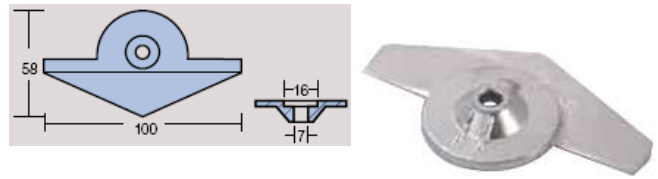

REF:	MARINER 6 - 9,9HP	PESO(KG)
26-01107	PLACA PARA MOTOR	0,030

REF:	YAMAHA 115-225HP	PESO(KG)
26-01112	BARRA PARA MOTOR	0,950

REF:	YAMAHA 60-90HP	PESO(KG)
26-01113	BARRA PARA MOTOR	0,520

ZINCOS

MARINER / YAMAHA

REF:	YAMAHA SERIE 700	PESO(KG)
26-01115	PLACA PARA MOTOR	0,460

REF:	YAMAHA 9,9-15HP	PESO(KG)
26-01116	PLACA PARA MOTOR	0,140

REF:	YAMAHA 6C-6D-8C	PESO(KG)
26-01118	PLACA PARA MOTOR	0,190

REF:	YAMAHA 130-205-230-260HP	PESO(KG)
26-01119	BARBATANA PARA MOTOR	0,580