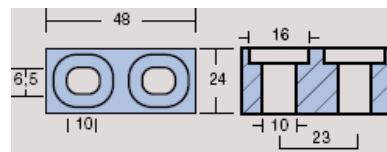

ZINCOS

MARINER / YAMAHA

REF:	MARINER 10-50HP YAMAHA 20-25-30HP	PESO(KG)
26-01100	BARBATANA PARA MOTOR	0,290

REF:	MARINER 40-60HP YAMAHA 55HP	PESO(KG)
26-01101	BARBATANA PARA MOTOR	0,490

REF:	MARINER 80-140HP	PESO(KG)
26-01102	BARBATANA PARA MOTOR	0,620

REF:	YAMAHA 115-225HP(V4-V6)	PESO(KG)
26-01103	BARBATANA PARA MOTOR	0,400

REF:	YAMAHA 60-90HP	PESO(KG)
26-01104	BARBATANA PARA MOTOR	0,420

REF:	YAMAHA 115-225HP	PESO(KG)
26-01105	CUBO PARA MOTOR	0,145

REF:	YAMAHA 9,9HP	PESO(KG)
26-01106	RODELA PARA MOTOR	0,045

REF:	MARINER 6 - 9,9HP	PESO(KG)
26-01107	PLACA PARA MOTOR	0,030

REF:	YAMAHA 115-225HP	PESO(KG)
26-01112	BARRA PARA MOTOR	0,950

REF:	YAMAHA 60-90HP	PESO(KG)
26-01113	BARRA PARA MOTOR	0,520