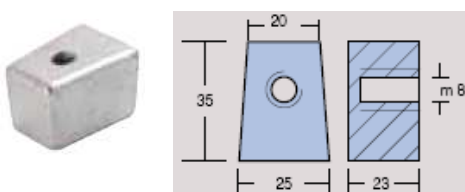

REF:	YAMAHA FB	PESO(KG)
26-01123	PLACA PARA MOTOR	0,100

REF:	YAMAHA 75HP - XR6	PESO(KG)
26-01129	PLACA PARA MOTOR	0,240

REF:	YAMAHA 25-30HP	PESO(KG)
26-01130	BARBATANA PARA MOTOR	0,275

REF:	YAMAHA HC 48	PESO(KG)
26-01131	PLACA PARA MOTOR	0,610