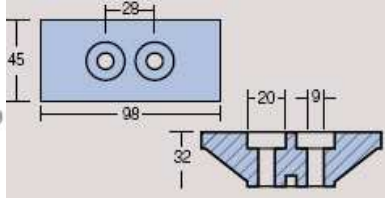

ZINCOS

MARINER / YAMAHA

REF:	SÉRIE YAMAHA T.D.	PESO(KG)
26-01138	PLACA PARA MOTOR	0,275

REF:	YAMAHA 80 - 100HP - 4T	PESO(KG)
26-01140	BARBATANA PARA MOTOR	0,400