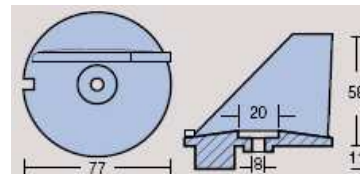

TOHATSU

REF:	SÉRIE 60-70-90-120-140HP	PESO(KG)
26-01254	PLACA PARA MOTOR	0,475

REF:	SÉRIE 60-70-90-120-140HP	PESO(KG)
26-01255	BARBATANA PARA MOTOR	0,345