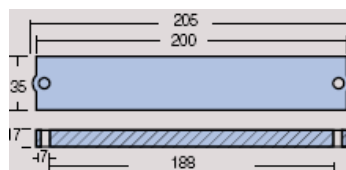

ZINCOS

MARINER / YAMAHA

REF:	MARINER 10-50HP YAMAHA 20-25-30HP	PESO(KG)
26-01100	BARBATANA PARA MOTOR	0,290

REF:	MARINER 40-60HP YAMAHA 55HP	PESO(KG)
26-01101	BARBATANA PARA MOTOR	0,490

REF:	MARINER 80-140HP	PESO(KG)
26-01102	BARBATANA PARA MOTOR	0,620

REF:	YAMAHA 115-225HP(V4-V6)	PESO(KG)
26-01103	BARBATANA PARA MOTOR	0,400

REF:	YAMAHA 60-90HP	PESO(KG)
26-01104	BARBATANA PARA MOTOR	0,420

REF:	YAMAHA 115-225HP	PESO(KG)
26-01105	CUBO PARA MOTOR	0,145

REF:	YAMAHA 9,9HP	PESO(KG)
26-01106	RODELA PARA MOTOR	0,045

REF:	MARINER 6 - 9,9HP	PESO(KG)
26-01107	PLACA PARA MOTOR	0,030

REF:	YAMAHA 115-225HP	PESO(KG)
26-01112	BARRA PARA MOTOR	0,950

REF:	YAMAHA 60-90HP	PESO(KG)
26-01113	BARRA PARA MOTOR	0,520