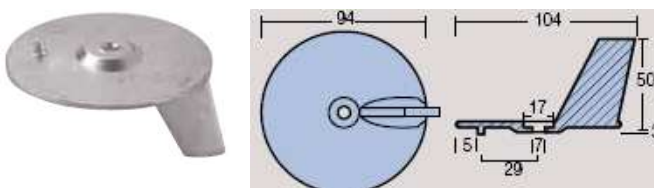

REF:	YAMAHA 25-30HP	PESO(KG)
26-01130	BARBATANA PARA MOTOR	0,275