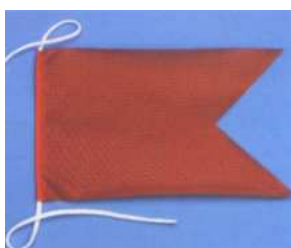

EQUIPAMENTO PARA VELA

CAIXAS PARA MANIVELA

Feitas em plástico.

CAIXAS PARA MANIVELA

Feita em PVC flexível.

REF:	COMPRIMENTO
14-2583	30CM

MANIVELAS PARA MOLINETES

Feitas em alumínio. Com travamento.

REF:	COMPRIMENTO
04-0759	25CM
04-0871	30CM

REF:	COMPRIMENTO
15-2865	30CM
15-2866	35CM

GIRUETES

Para vela ligeira.

REF:	MEDIDAS
15-2823	12 x 10CM
15-2824	15 x 15CM

GIRUETES

Para vela de cruzeiro.

REF:	MEDIDAS	ALTURA
15-2820	255 x 240	220MM

BANDEIRA DE PROTESTO

Para vela ligeira.

REF:	MEDIDAS
15-2819	15 x 23CM

GIRUETES

Para vela de cruzeiro.

REF:	MEDIDAS	ALTURA
15-2821	375 x 330	320MM

FITAS PARA VENTO

Para aplicação no brandal.