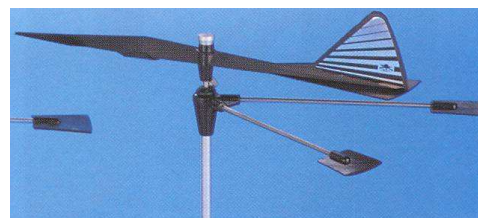

EQUIPAMENTO PARA VELA

CAIXAS PARA MANIVELA

Feitas em plástico.

CAIXAS PARA MANIVELA

Feita em PVC flexível.

REF:	COMPRIMENTO
14-2583	30CM

MANIVELAS PARA MOLINETES

Feitas em alumínio. Com travamento.

REF:	COMPRIMENTO
04-0759	25CM
04-0871	30CM

REF:	COMPRIMENTO
15-2865	30CM
15-2866	35CM

GIRUETES

Para vela ligeira.

REF:	MEDIDAS
15-2823	12 x 10CM
15-2824	15 x 15CM

GIRUETES

Para vela de cruzeiro.

REF:	MEDIDAS	ALTURA
15-2820	255 x 240	220MM

BANDEIRA DE PROTESTO

Para vela ligeira.

REF:	MEDIDAS
15-2819	15 x 23CM

GIRUETES

Para vela de cruzeiro.

REF:	MEDIDAS	ALTURA
15-2821	375 x 330	320MM

FITAS PARA VENTO

Para aplicação no brandal.