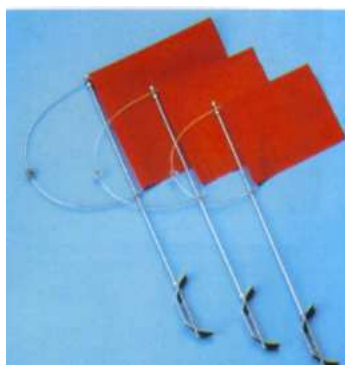

EQUIPAMENTO PARA VELA

CAIXAS PARA MANIVELA

Feitas em plástico.

CAIXAS PARA MANIVELA

Feita em PVC flexível.

REF:	COMPRIMENTO
14-2583	30CM

MANIVELAS PARA MOLINETES

Feitas em alumínio. Com travamento.

REF:	COMPRIMENTO
04-0759	25CM
04-0871	30CM

REF:	COMPRIMENTO
15-2865	30CM
15-2866	35CM

GIRUETES

Para vela ligeira.

REF:	MEDIDAS
15-2823	12 x 10CM
15-2824	15 x 15CM

GIRUETES

Para vela de cruzeiro.

REF:	MEDIDAS	ALTURA
15-2820	255 x 240	220MM

BANDEIRA DE PROTESTO

Para vela ligeira.

REF:	MEDIDAS
15-2819	15 x 23CM

GIRUETES

Para vela de cruzeiro.

REF:	MEDIDAS	ALTURA
15-2821	375 x 330	320MM

FITAS PARA VENTO

Para aplicação no brandal.

REF:	P/BRANDAL
03-0211	3,2MM
03-0212	4,8MM
03-0213	6,4MM

FITAS PARA VENTO

Autocolantes para a vela.

REF:	03-0225
------	---------