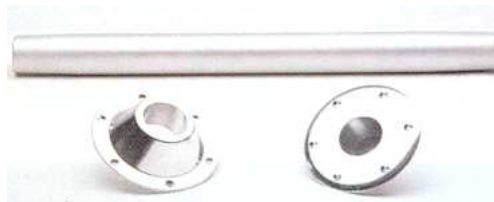

EQUIPAMENTO NÁUTICO DIVERSO

SUPORTE PARA MESA

Suporte em aço inox ajustável e recolhível para ser aplicado em antepara. O tampo em madeira não está incluído.

REF:	ALTURA
15-2686	63CM

SUPORTE E BASES PARA MESA

Feitos em liga leve. Vendido em separado.

BASE PARA CHÃO		BASE PARA MESA	
REF:	DIÂMETRO	REF:	DIÂMETRO
15-2687	60MM	15-2688	60MM

PÉ PARA MESA	
REF:	ALTURA
15-2689	70CM

HASTES PARA BANDEIRA

REF:	TIPO	ALTURA
15-2826	INOX	50CM
15-2829	MADEIRA	80CM
15-	INOX	60CM

BASES INOX PARA HASTE DE BANDEIRA

REF:	TIPO DE BASE	P/HASTE DE:
15-2825	DIREITA	22MM
15-2830	INCLINADA	22MM
15-2827	P/TUBO	22MM

BALAUSTR E EM AÇO INOX

BASE EM AÇO INOX

Feito em inox maciço, mais resistente.

BANDEIRAS NACIONAIS

Feitas em tecido resistente.

TAMANHO
20x30
45x35
60x40
100x70

MAREATO COMPLETO

Mareato ligado todo entre si, ideal para dias festivos.

REF:	TAMANHO DAS BANDEIRAS
04-0850	25x15