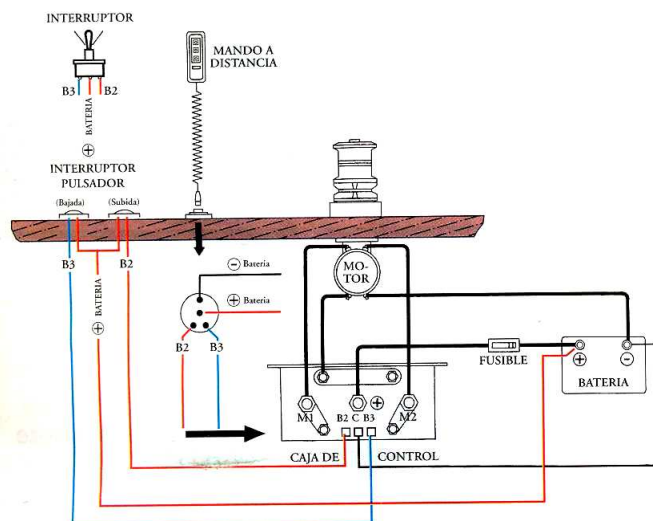

AMARRAÇÃO E ANCORAGEM

COMANDO DE PAINEL TIPO "L"

Interruptor original Lofrans', com protecção de borracha.

REF:
02-0128

COMANDO DE PAINEL TIPO "C"

Interruptor original Lofrans'. Também para exterior.

REF:
02-0127

COMANDOS DE PÉ

Interruptor original Lofrans'. Com protecção de borracha e tampa.

REF:	FUNÇÃO	COR
02-0129	DESCER	VERMELHO
02-0130	SUBIR	PRETO

ESQUEMAS ELÉCTRICOS

Esquemas eléctricos de montagem dos diferentes modelos.

ESQUEMA DE MONTAGEM PARA MODELOS DE 500 A 2000 WATTS

ESQUEMA DE MONTAGEM PARA MODELO DE 500 WATTS

ESQUEMA DE MONTAGEM PARA MODELO DE 1000 WATTS "PROJECT"