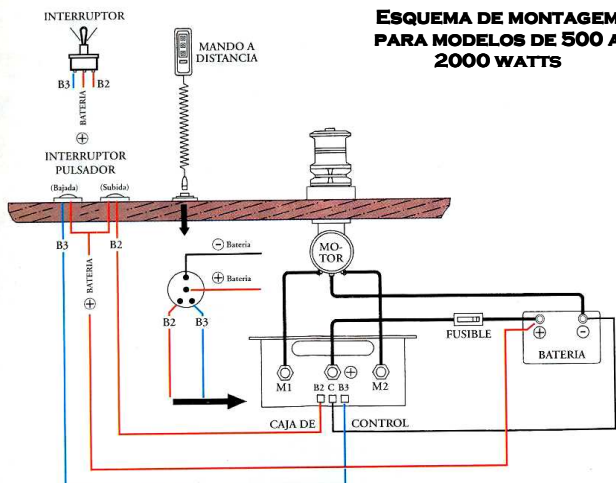

AMARRAÇÃO E ANCORAGEM

COMANDO DE PAINEL TIPO "L"

Interruptor original Lofrans', com protecção de borracha.

REF:
02-0128

COMANDO DE PAINEL TIPO "C"

Interruptor original Lofrans'. Também para exterior.

REF:
02-0127

COMANDOS DE PÉ

Interruptor original Lofrans'. Com protecção de borracha e tampa.

REF:	FUNÇÃO	COR
02-0129	DESCER	VERMELHO
02-0130	SUBIR	PRETO

ESQUEMAS ELÉCTRICOS

Esquemas eléctricos de montagem dos diferentes modelos.

ESQUEMA DE MONTAGEM PARA MODELOS DE 500 A 2000 WATTS

ESQUEMA DE MONTAGEM PARA MODELO DE 500 WATTS

ESQUEMA DE MONTAGEM PARA MODELO DE 1000 WATTS "PROJECT"