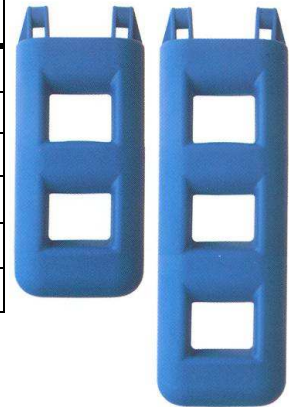

NOVIDADE 2013

AMARRAÇÃO E ANCORAGEM

DEFENSAS

Defensas em cor branca com os topos também em branco, boa resistência, válvula de qualidade, enchimento à pressão. Disponível em 8 tamanhos.

REF:	DIMENSÕES
28-311	9 x 30
28-321	12 x 42
28-301	12 x 55
28-331	15 x 60
28-341	19 x 68
28-351	22 x 72
28-361	25 x 80
28-371	30 x 90

DEFENSAS ESCADA

Defensas em cor branca ou azul, ideal para proteger o costado e ao mesmo tempo funciona como uma escada de borracha.

REF:	DIMENSÕES	DEGRAUS
28-1291	25X12X55	2 BR.
28-1292	25X12X55	2 AZ.
28-1295	25X12X75	3 BR.
28-1296	25X12X75	3 AZ.
28-1285	25X12X95	4 BR.
28-1286	25X12X95	4 AZ.

DEFENSA DE PONTÃO (BUMPER)

Defensa em cor branca de grande resistência para colocar nos pontões.

REF:	DIMENSÕES
28-1301	ARTICULADA 100x19x19
28-1305	NÃO ARTICULADA 110x24x24
28-BUMPER	MOD. PLASTIMO 90x27x27

BÓIA LARANJA

Bóia leve em cor laranja para fundeio.

REF:	DIMENSÕES
28-1015	15x20
28-1025	21x28
28-1035	26x36

BÓIA LARANJA (OLHAL SÓLIDO)

Bóia alta resistência em cor laranja para fundeio e amarração.

REF:	DIMENSÕES
28-1047	35x48
28-1057	45x62