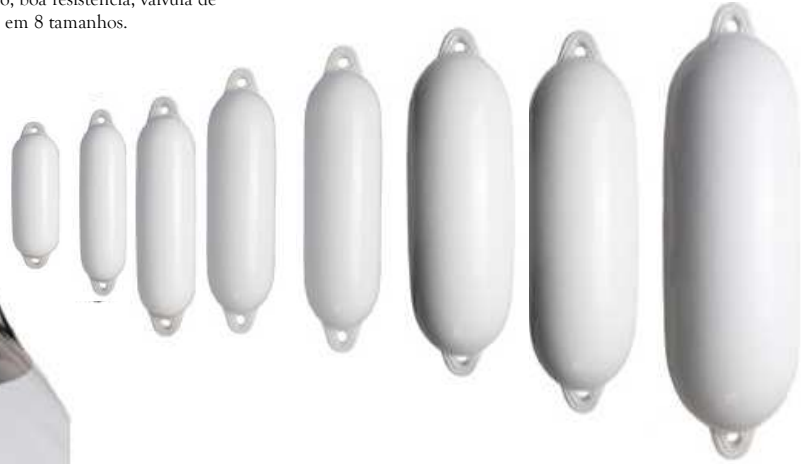

NOVIDADE 2013

AMARRAÇÃO E ANCORAGEM

DEFENSAS

Defensas em cor branca com os topos também em branco, boa resistência, válvula de qualidade, enchimento à pressão. Disponível em 8 tamanhos.

REF:	DIMENSÕES
28-311	9 x 30
28-321	12 x 42
28-301	12 x 55
28-331	15 x 60
28-341	19 x 68
28-351	22 x 72
28-361	25 x 80
28-371	30 x 90

DEFENSAS ESCADA

Defensas em cor branca ou azul, ideal para proteger o costado e ao mesmo tempo funciona como uma escada de borracha.

REF:	DIMENSÕES	DEGRAUS
28-1291	25X12X55	2 BR.
28-1292	25X12X55	2 AZ.
28-1295	25X12X75	3 BR.
28-1296	25X12X75	3 AZ.
28-1285	25X12X95	4 BR.
28-1286	25X12X95	4 AZ.

DEFENSA DE PONTÃO (BUMPER)

Defensa em cor branca de grande resistência para colocar nos pontões.

REF:	DIMENSÕES
28-1301	ARTICULADA 100x19x19
28-1305	NÃO ARTICULADA 110x24x24
28-BUMPER	MOD. PLASTIMO 90x27x27